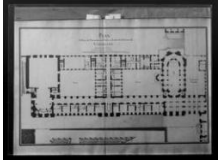

## La Sirène - Bibliothèque numérique patrimoniale de Versailles - Recherche Versailles (Yvelines) : Château Aile du Nord

**Titre** : Plan du rez de chaussée de l'aisle a droite du château de Versailles au niveau des cours, par Dubois en 1732. Collection de la Bibliothèque municipale de Versailles.

**Support** : Photographie

**Titre** : Plan de l'Attique de l'Aisle à droite du château de Versailles, par Dubois en 1732. Collection de la Bibliothèque municipale de Versailles.

**Support** : Photographie