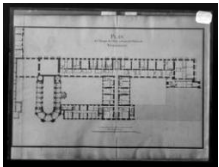

## La Sirène - Bibliothèque numérique patrimoniale de Versailles - Recherche Versailles (Yvelines) : Château Aile du Nord

**Titre** : Plan du rez de chaussée de l'aisle a droite du château de Versailles au niveau des cours, par Dubois en 1732. Collection de la Bibliothèque municipale de Versailles.

**Support** : Photographie

**Titre** : Plan de l'Attique de l'Aisle à droite du château de Versailles, par Dubois en 1732. Collection de la Bibliothèque municipale de Versailles.

**Support** : Photographie