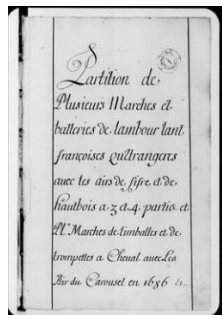

## La Sirène - Bibliothèque numérique patrimoniale de Versailles - Recherche Musique de chasse

**Auteur :** Lully, Jean-Baptiste (1632-1687)

**Titre :** Partition de // Plusieurs Marches et // batteries de tambour tant // françoises qu'Etrangeres // avec les airs de fifre et de // hautbois a 3 et 4 parties et // Pl[usieu]rs Marches de timbales et de // trompettes a Cheval avec Les // Air du Carousel en 1686 Et // Les appels et fanfares de trompe // pour la Chasse // Recueilly par Philidor Iainé ordinaire // de la musique du Roy et Garde de sa // Biblioteque de musique L'an...