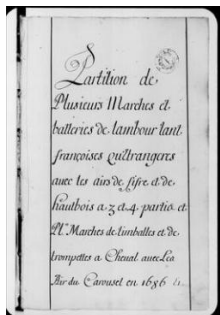

## La Sirène - Bibliothèque numérique patrimoniale de Versailles - Recherche Musique de chasse

**Auteur :** Lully, Jean-Baptiste (1632-1687)

**Titre :** Partition de // Plusieurs Marches et // batteries de tambour tant // françoises qu'Etrangeres // avec les airs de fifre et de // hautbois a 3 et 4 parties et // Pl[usieu]rs Marches de timbales et de // trompettes a Cheval avec Les // Air du Carousel en 1686 Et // Les appels et fanfares de trompe // pour la Chasse // Recueilly par Philidor Iainé ordinaire // de la musique du Roy et Garde de sa // Biblioteque de musique L'an...