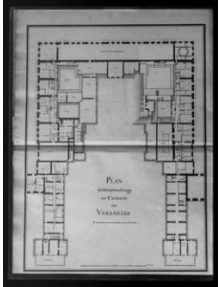

**Support** : Photographie

**Titre** : Plan du rez de chaussée de l'avant-cour du château de Versailles au niveau des cours, par Dubois en 1732. Collection de la Bibliothèque municipale de Versailles.

**Support** : Photographie

**Support** : Photographie

---

**Titre :** Plan du deuxième étage du château de Versailles, par Dubois en 1732. Collection de la Bibliothèque municipale de Versailles.

**Support :** Photographie

---

**Titre :** Plan du deuxième étage du château de Versailles (avec retombes), par Dubois en 1732. Collection de la Bibliothèque municipale de Versailles.

**Support :** Photographie

---

**Titre :** Plan du rez de chaussée de l'aisle a droite du château de Versailles au niveau des cours, par Dubois en 1732. Collection de la Bibliothèque municipale de Versailles.