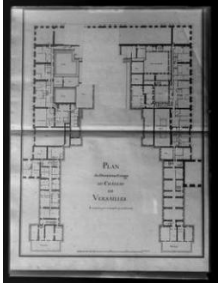

**Support** : Photographie

**Titre** : Plan du rez de chaussée de l'avant-cour du château de Versailles au niveau des cours, par Dubois en 1732. Collection de la Bibliothèque municipale de Versailles.

**Support** : Photographie

**Titre** : Plan d'Avesnes, XVIIIe siècle. Collection de la Bibliothèque municipale de Versailles.

**Support** : Photographie

**Titre** : Frontispice du recueil [sic] des plans des distributions du chasteau et jardins de Versailles, Trianon et la Ménagerie par Jacq. Dubois... l'an 1732. Collection de la Bibliothèque municipale de...

**Support** : Photographie

---

**Titre :** Plan du deuxième étage du château de Versailles, par Dubois en 1732. Collection de la Bibliothèque municipale de Versailles.

**Support :** Photographie

---

**Titre :** Plan du deuxième étage du château de Versailles (avec retombes), par Dubois en 1732. Collection de la Bibliothèque municipale de Versailles.

**Support :** Photographie

---

**Titre :** Plan du rez de chaussée de l'aisle a droite du château de Versailles au niveau des cours, par Dubois en 1732. Collection de la Bibliothèque municipale de Versailles.