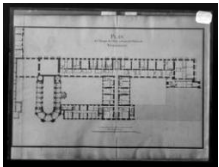

La Sirène - Bibliothèque numérique patrimoniale de Versailles - Recherche Versailles (Yvelines) Château : Aile du Nord

Titre : Plan du rez de chaussée de l'aisle a droite du château de Versailles au niveau des cours, par Dubois en 1732. Collection de la Bibliothèque municipale de Versailles.

Support : Photographie

Titre : Plan de l'Attique de l'Aisle à droite du château de Versailles, par Dubois en 1732. Collection de la Bibliothèque municipale de Versailles.

Support : Photographie
