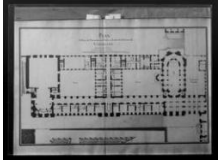

La Sirène - Bibliothèque numérique patrimoniale de Versailles - Recherche Versailles (Yvelines) Château : Aile du Nord

Titre : Plan du rez de chaussée de l'aisle a droite du château de Versailles au niveau des cours, par Dubois en 1732. Collection de la Bibliothèque municipale de Versailles.

Support : Photographie

Titre : Plan de l'Attique de l'Aisle à droite du château de Versailles, par Dubois en 1732. Collection de la Bibliothèque municipale de Versailles.

Support : Photographie
