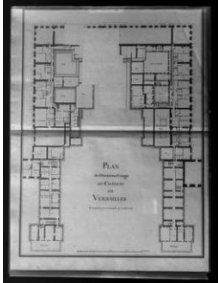

Titre : Plan du deuxieme estage du chateau de Versailles, par Dubois en 1732. Collection de la Bibliothèque municipale de Versailles.
Support : Photographie