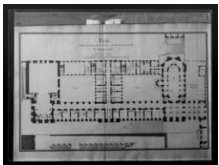

**Support** : Photographie

**Titre** : Plan du rez de chaussée de l'avant-cour du château de Versailles au niveau des cours, par Dubois en 1732. Collection de la Bibliothèque municipale de Versailles.

**Support** : Photographie

**Titre** : Plan d'Avesnes, XVIIIe siècle. Collection de la Bibliothèque municipale de Versailles.

**Support** : Photographie

**Titre** : Frontispice du recueil [sic] des plans des distributions du chasteau et jardins de Versailles, Trianon et la Ménagerie par Jacq. Dubois... l'an 1732. Collection de la Bibliothèque municipale de...

**Support** : Photographie

**Titre :** Plan du deuxieme estage du chateau de Versailles, par Dubois en 1732. Collection de la Bibliothèque municipale de Versailles.  
**Support :** Photographie

**Titre :** Plan du deuxieme estage du chateau de Versailles (avec retombes), par Dubois en 1732. Collection de la Bibliothèque municipale de Versailles.  
**Support :** Photographie

**Titre :** Plan du rez de chaussée de l'aisle a droite du chateau de Versailles au niveau des cours, par Dubois en 1732. Collection de la Bibliothèque municipale de Versailles.  
**Support :** Photographie