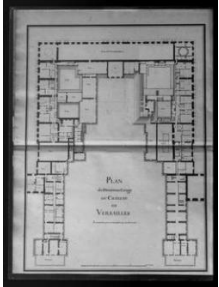

**Support** : Photographie

**Titre** : Plan du rez de chaussée de l'avant-cour du château de Versailles au niveau des cours, par Dubois en 1732. Collection de la Bibliothèque municipale de Versailles.

**Support** : Photographie

**Titre** : Plan d'Avesnes, XVIIIe siècle. Collection de la Bibliothèque municipale de Versailles.

**Support** : Photographie

**Titre** : Frontispice du recueil [sic] des plans des distributions du chasteau et jardins de Versailles, Trianon et la Ménagerie par Jacq. Dubois... l'an 1732. Collection de la Bibliothèque municipale de...

**Support** : Photographie

**Titre :** Plan du deuxieme estage du chateau de Versailles, par Dubois en 1732. Collection de la Bibliothèque municipale de Versailles.  
**Support :** Photographie

**Titre :** Plan du deuxieme estage du chateau de Versailles (avec retombes), par Dubois en 1732. Collection de la Bibliothèque municipale de Versailles.  
**Support :** Photographie

**Titre :** Plan du rez de chaussée de l'aisle a droite du chateau de Versailles au niveau des cours, par Dubois en 1732. Collection de la Bibliothèque municipale de Versailles.  
**Support :** Photographie