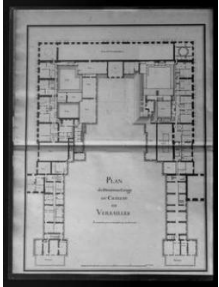

Support : Photographie

Titre : Plan du rez de chaussée de l'avant-cour du château de Versailles au niveau des cours, par Dubois en 1732. Collection de la Bibliothèque municipale de Versailles.

Support : Photographie

Titre : Plan d'Avesnes, XVIIIe siècle. Collection de la Bibliothèque municipale de Versailles.

Support : Photographie

Titre : Frontispice du recueil [sic] des plans des distributions du chasteau et jardins de Versailles, Trianon et la Ménagerie par Jacq. Dubois... l'an 1732. Collection de la Bibliothèque municipale de...

Support : Photographie

Titre : Plan du deuxieme estage du château de Versailles, par Dubois en 1732. Collection de la Bibliothèque municipale de Versailles.

Support : Photographie

Titre : Plan du deuxieme estage du château de Versailles (avec retombes), par Dubois en 1732. Collection de la Bibliothèque municipale de Versailles.

Support : Photographie

Titre : Plan du rez de chaussée de l'aisle a droite du château de Versailles au niveau des cours, par Dubois en 1732. Collection de la Bibliothèque municipale de Versailles.

Support : Photographie