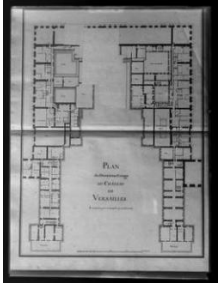

Titre : Plan du deuxieme estage du château de Versailles, par Dubois en 1732. Collection de la Bibliothèque municipale de Versailles.

Support : Photographie