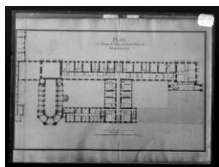

La Sirène - Bibliothèque numérique patrimoniale de Versailles - Recherche Architecture Photographies

Titre : Détail de la forêt et du château de Marly sur le plan des environs de Versailles par l'abbé de La Grive

Titre : Plan de l'Attique de l'Aisle à droite du château de Versailles, par Dubois en 1732. Collection de la Bibliothèque municipale de Versailles.

Support : Photographie

Titre : Plan de l'Attique de l'Aisle à gauche du château de Versailles, par Dubois en 1732. Collection de la Bibliothèque municipale de Versailles.

Support : Photographie

Titre : Plan du rez de chaussée de l'avant-cour du château de Versailles au niveau des cours, par Dubois en 1732. Collection de la Bibliothèque municipale de Versailles.

Support : Photographie

Support : Photographie

Titre : Plan du rez de chaussée de l'aisle a droite du château de Versailles au niveau des cours, par Dubois en 1732. Collection de la Bibliothèque municipale de Versailles.

Support : Photographie